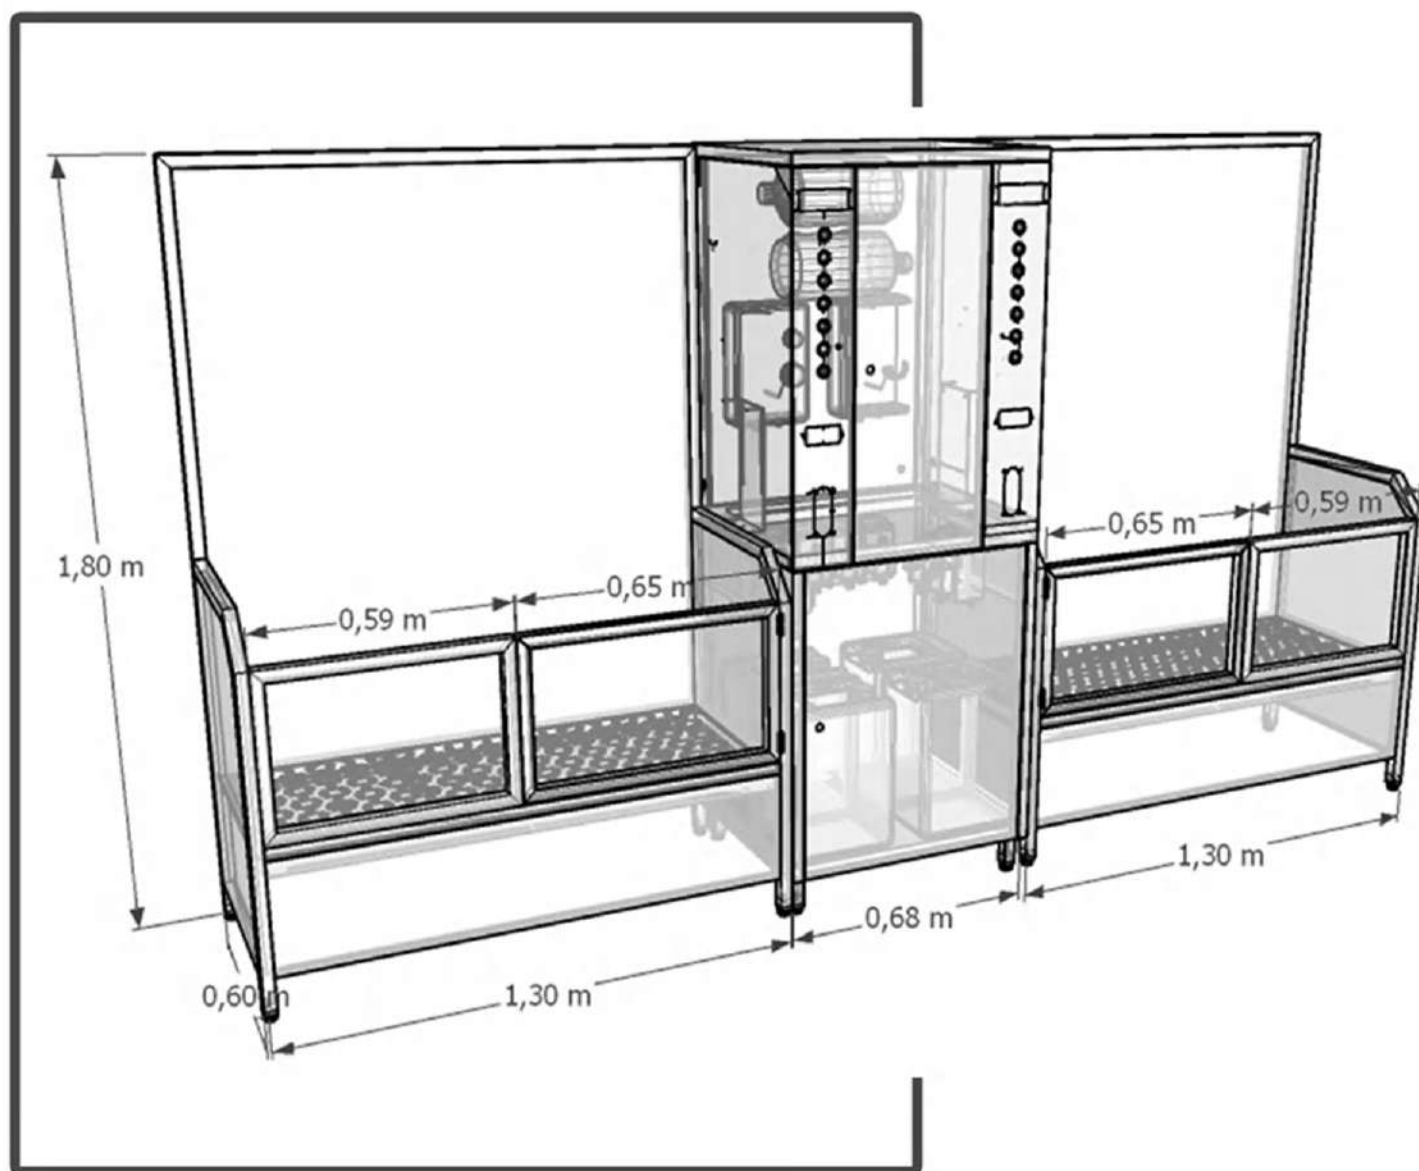

- Central de pagamento (7 Serviços).
- Moedeiros (Todo o tipo de moedas)
- Termoacumulador 50 Lt.
- Botão regulação de secagem
- Secadore (2600 W).
- Chuveiro de alta pressão
- Personalização Vinil com aplicação.
- Esgoto: Ligação 50mm direto a canalização
- Electrica: 220V, 16 amp, monofásico
- Água: Ligação 1/2" com 4-6 bar
- Dimensões: 2062 mm (largura), 600 mm (profundidade), 1800 mm (altura)
- Material de Construção: Aço Inoxidável 304
- Peso 230 Kg

Display de 4 dígitos.

Dimensão: 500X300X350

Peso: 20Kg

Noteiro

Preço: 450,00€
+ IVA

Leitor de notas com ligação a central de pagamento.

Medidas Box Simples

Medidas Box Dupla

Medidas Box Exterior

www.banhosecaopanhia.com
www.facebook.com/banhosecaopanhia
www.instagram.com/banhosecaopanhia

Rua do Casal do Privilégio, nº 14, Granja da Paradela,
2620-069 Póvoa da Santo Adrião

 www.eliup.pt  geral@eliup.pt