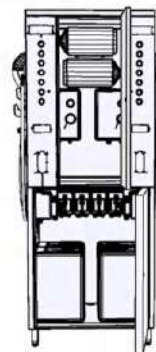

- Central de pagamento (7 Serviços).
- Moedeiros (Todo o tipo de moedas)
- Termoacumulador 50 Lt.
- Botão regulação de secagem
- Secadore (2600 W).
- Chuveiro de alta pressão
- Personalização Vinil com aplicação.
- Esgoto: Ligação 50mm direto a canalização
- Electrica: 220V, 16 amp, monofásico
- Água: Ligação 1/2" com 4-6 bar
- Dimensões: 2062 mm (largura), 600 mm (profundidade), 1800 mm (altura)
- Material de Construção: Aço Inoxidável 304
- Peso 230 Kg

www.eliup.pt geral@eliup.pt

BANHOS & CÃO PANHIA

Box Dupla

Preço:

13.875,00€
+ IVA

MÁQUINA DE LAVAR E SECAR ANIMAIS DUPLA:

- Duas centrais de pagamento (7 Serviços cada).
- Dois moedeiros (Todo o tipo de moedas)
- Termoacumulador 50 Lt.
- Dois botões regulação de secagem
- Dois Secadores (2600 W).
- Chuveiro de alta pressão
- Personalização Vinil com aplicação.
- Esgoto: Ligação 50mm direto a canalização
- Electrica: 220V, 16 amp, monofásico
- Água: Ligação 1/2" com 4-6 bar
- Dimensões: 3028 mm (largura), 600 mm (profundidade), 1800 mm (altura)
- Material de Construção: Aço Inóxidável 304

www.eliup.pt geral@eliup.pt

BANHOS & CÃO PANHIA

Preço:

16.750,00€
+ IVA

ESTRUTURA EXTERIOR E MÁQUINA DE LAVAR E SECAR ANIMAIS:

- Central de pagamento (7 Serviços).
- Moedeiros (Todo o tipo de moedas)
- Termoacumulador 50 Lt.
- Botão regulação de secagem
- Secadores (2600 W).
- Chuveiro de alta pressão
- Personalização Vinil com aplicação.
- Esgoto: Ligação 50mm direto a canalização
- Electrica: 220V, 16 amp, monofásico
- Água: Ligação 1/2" com 4-6 bar
- Dimensões: 2062 mm (largura), 600 mm (profundidade), 1800 mm (altura)
- Material de Construção: Aço Inóxidável 304
- Estrutura em alumínio e painéis sandwich

www.banhosecaopanhia.com
www.facebook.com/banhosecaopanhia
www.instagram.com/banhosecaopanhia

ELIUP
EQUIPAMENTO LAVANDERIA INDUSTRIAL

Rua do Casal do Privilégio, nº 14, Granja da Paradela,
2620-069 Póvoa da Santo Adrião