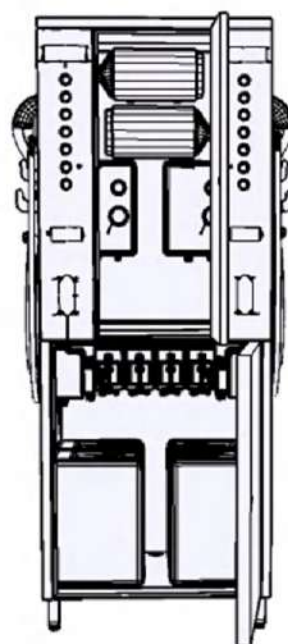

www.eliup.pt geral@eliup.pt

BANHOS & CÃOPANHIA

Box Simples
+
Secagem

Mesa não incluída

Preço:

10.600,00€
+ IVA

MÁQUINA DE LAVAR E SECAR ANIMAIS:

- Central de pagamento (7 Serviços).
- Dois moedeiros (Todo o tipo de moedas)
- Termoacumulador 50 Lt.
- Botão regulação de secagem
- Dois Secadores (2600 W).
- Chuveiro de alta pressão
- Personalização Vinil com aplicação.
- Esgoto: Ligação 50mm direto a canalização
- Electrica: 220V, 16 amp, monofásico
- Água: Ligação 1/2" com 4-6 bar
- Dimensões: 2062 mm (largura), 600 mm (profundidade), 1800 mm (altura)
- Material de Construção: Aço Inoxidável 304
- Peso 230 Kg

www.eliup.pt geral@eliup.pt

BANHOS & CÃO PANHIA

Box Dupla

Preço:

13.875,00€
+ IVA

MÁQUINA DE LAVAR E SECAR ANIMAIS DUPLA:

- Duas centrais de pagamento (7 Serviços cada).
- Dois moedeiros (Todo o tipo de moedas)
- Termoacumulador 50 Lt.
- Dois botões regulação de secagem
- Dois Secadores (2600 W).
- Chuveiro de alta pressão
- Personalização Vinil com aplicação.
- Esgoto: Ligação 50mm direto a canalização
- Electrica: 220V, 16 amp, monofásico
- Água: Ligação 1/2" com 4-6 bar
- Dimensões: 3028 mm (largura), 600 mm (profundidade), 1800 mm (altura)
- Material de Construção: Aço Inóxidável 304

www.eliup.pt geral@eliup.pt

BANHOS & CÃO PANHIA

Preço:

16.750,00€
+ IVA

ESTRUTURA EXTERIOR E MÁQUINA DE LAVAR E SECAR ANIMAIS:

- Central de pagamento (7 Serviços).
- Moedeiros (Todo o tipo de moedas)
- Termoacumulador 50 Lt.
- Botão regulação de secagem
- Secadores (2600 W).
- Chuveiro de alta pressão
- Personalização Vinil com aplicação.
- Esgoto: Ligação 50mm direto a canalização
- Electrica: 220V, 16 amp, monofásico
- Água: Ligação 1/2" com 4-6 bar
- Dimensões: 2062 mm (largura), 600 mm (profundidade), 1800 mm (altura)
- Material de Construção: Aço Inóxidável 304
- Estrutura em alumínio e painéis sandwich