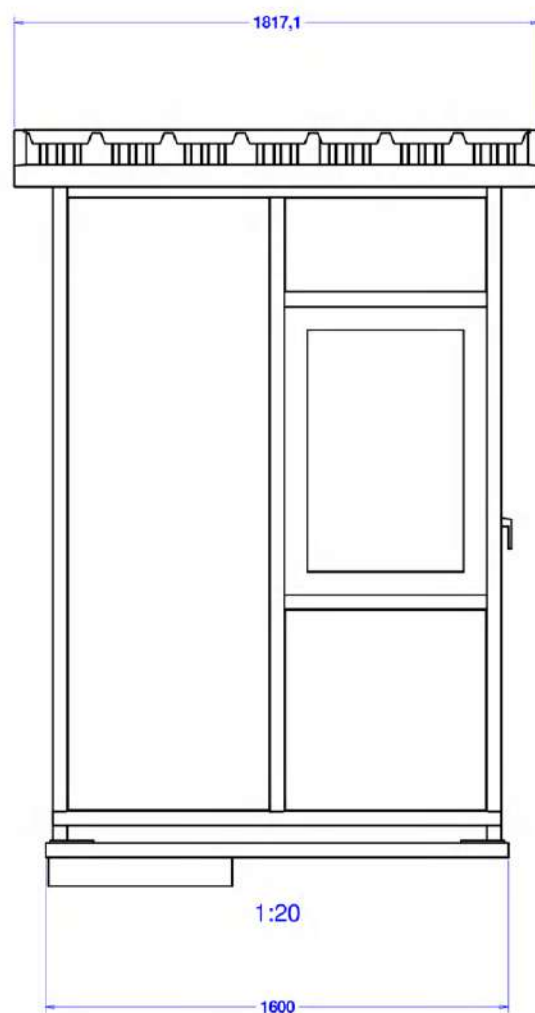

Display de 4 dígitos.

Dimensão: 500X300X350

Peso: 20Kg

Noteiro

Preço: 450,00€
+ IVA

Leitor de notas com ligação a central de pagamento.

Medidas Box Simples

Medidas Box Dupla

Medidas Box Exterior

www.banhosecaopanhia.com
www.facebook.com/banhosecaopanhia
www.instagram.com/banhosecaopanhia

Rua do Casal do Privilégio, nº 14, Granja da Paradela,
2620-069 Póvoa da Santo Adrião

 www.eliup.pt  geral@eliup.pt