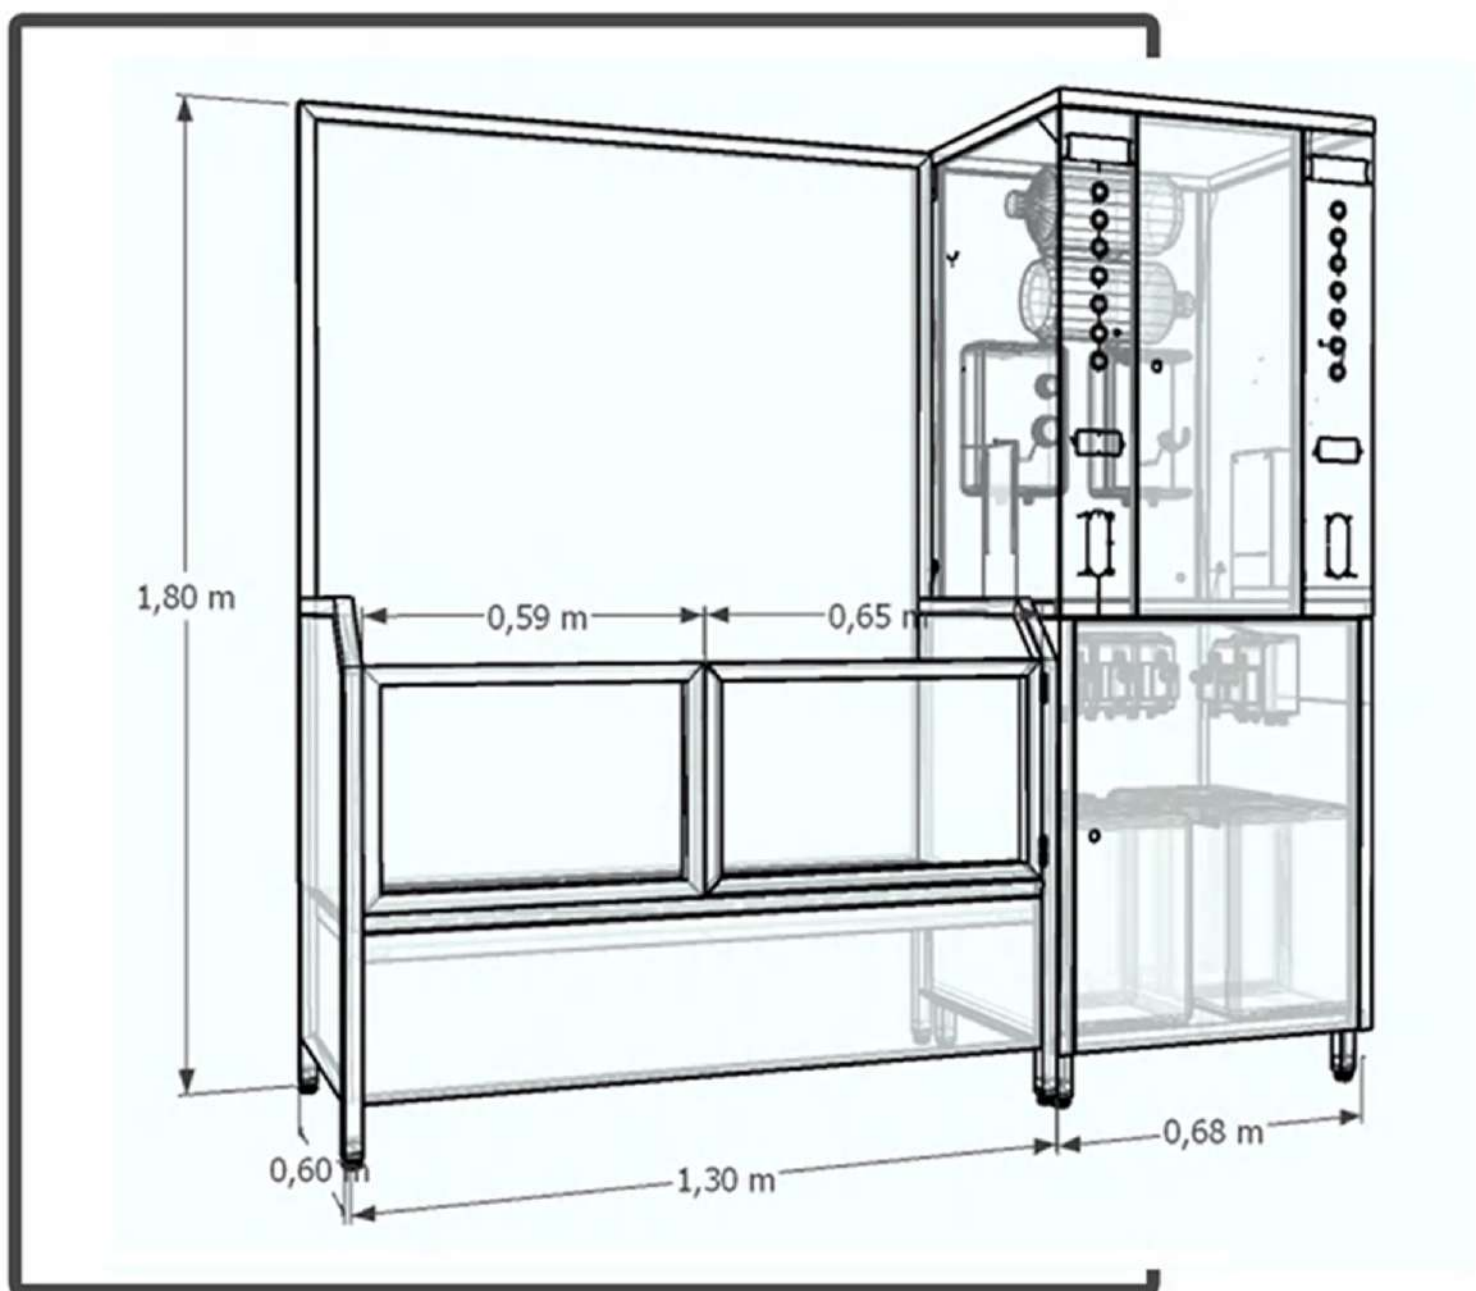

Display de 4 dígitos.

Dimensão: 500X300X350

Peso: 20Kg

Noteiro

Preço: 450,00€
+ IVA

Leitor de notas com ligação a central de pagamento.

Medidas Box Simples

Medidas Box Dupla

Medidas Box Exterior

www.banhosecaopanhia.com
www.facebook.com/banhosecaopanhia
www.instagram.com/banhosecaopanhia

Rua do Casal do Privilégio, nº 14, Granja da Paradela,
2620-069 Póvoa da Santo Adrião

 www.eliup.pt  geral@eliup.pt