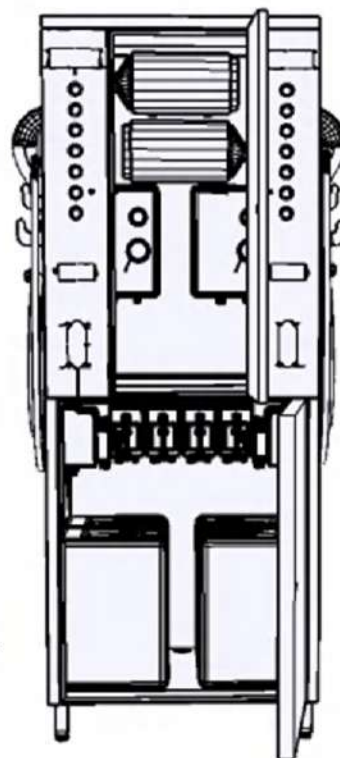

- Central de pagamento (7 Serviços).
- Moedeiros (Todo o tipo de moedas)
- Termoacumulador 50 Lt.
- Botão regulação de secagem
- Secadore (2600 W).
- Chuveiro de alta pressão
- Personalização Vinil com aplicação.
- Esgoto: Ligação 50mm direto a canalização
- Electrica: 220V, 16 amp, monofásico
- Água: Ligação 1/2" com 4-6 bar
- Dimensões: 2062 mm (largura), 600 mm (profundidade), 1800 mm (altura)
- Material de Construção: Aço Inoxidável 304
- Peso 230 Kg

www.eliup.pt geral@eliup.pt

BANHOS & CÃOPANHIA

Box Simples
+
Secagem

Mesa não incluída

Preço:

10.600,00€
+ IVA

MÁQUINA DE LAVAR E SECAR ANIMAIS:

- Central de pagamento (7 Serviços).
- Dois moedeiros (Todo o tipo de moedas)
- Termoacumulador 50 Lt.
- Botão regulação de secagem
- Dois Secadores (2600 W).
- Chuveiro de alta pressão
- Personalização Vinil com aplicação.
- Esgoto: Ligação 50mm direto a canalização
- Electrica: 220V, 16 amp, monofásico
- Água: Ligação 1/2" com 4-6 bar
- Dimensões: 2062 mm (largura), 600 mm (profundidade), 1800 mm (altura)
- Material de Construção: Aço Inoxidável 304
- Peso 230 Kg

www.banhosecaopanhia.com
www.facebook.com/banhosecaopanhia
www.instagram.com/banhosecaopanhia

ELIUP
EQUIPAMENTO LAVANDERIA INDUSTRIAL

Rua do Casal do Privilégio, nº 14, Granja da Paradela,
2620-069 Póvoa da Santo Adrião

www.eliup.pt geral@eliup.pt

BANHOS & CÃO PANHIA

Box Dupla

Preço:

13.875,00€
+ IVA

MÁQUINA DE LAVAR E SECAR ANIMAIS DUPLA:

- Duas centrais de pagamento (7 Serviços cada).
- Dois moedeiros (Todo o tipo de moedas)
- Termoacumulador 50 Lt.
- Dois botões regulação de secagem
- Dois Secadores (2600 W).
- Chuveiro de alta pressão
- Personalização Vinil com aplicação.
- Esgoto: Ligação 50mm direto a canalização
- Electrica: 220V, 16 amp, monofásico
- Água: Ligação 1/2" com 4-6 bar
- Dimensões: 3028 mm (largura), 600 mm (profundidade), 1800 mm (altura)
- Material de Construção: Aço Inóxidável 304