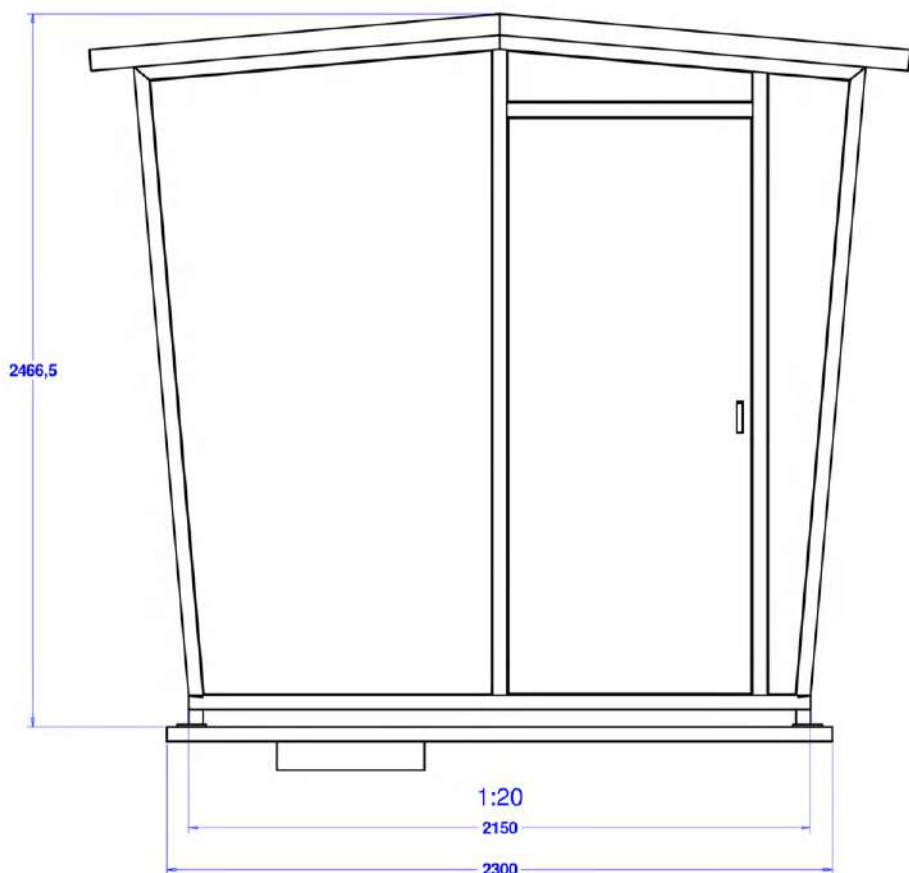

Display de 4 dígitos.

Dimensão: 500X300X350

Peso: 20Kg

Noteiro

Preço: 450,00€
+ IVA

Leitor de notas com ligação a central de pagamento.

Medidas Box Simples

Medidas Box Dupla

Medidas Box Exterior

www.banhosecaopanhia.com
www.facebook.com/banhosecaopanhia
www.instagram.com/banhosecaopanhia

Rua do Casal do Privilégio, nº 14, Granja da Paradela,
2620-069 Póvoa da Santo Adrião

 www.eliup.pt  geral@eliup.pt