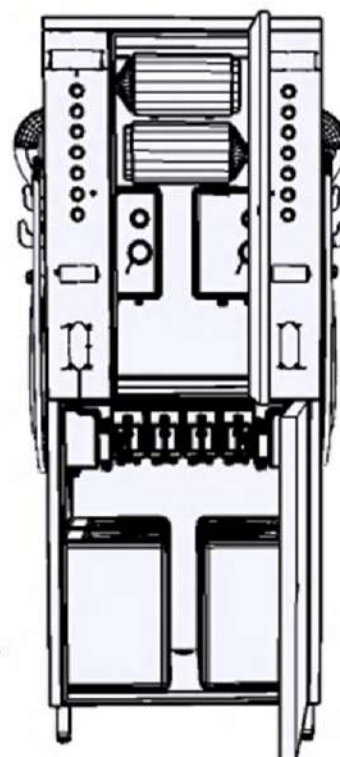

- Central de pagamento (7 Serviços).
- Moedeiros (Todo o tipo de moedas)
- Termoacumulador 50 Lt.
- Botão regulação de secagem
- Secadore (2600 W).
- Chuveiro de alta pressão
- Personalização Vinil com aplicação.
- Esgoto: Ligação 50mm direto a canalização
- Electrica: 220V, 16 amp, monofásico
- Água: Ligação 1/2" com 4-6 bar
- Dimensões: 2062 mm (largura), 600 mm (profundidade), 1800 mm (altura)
- Material de Construção: Aço Inoxidável 304
- Peso 230 Kg

www.eliup.pt geral@eliup.pt

BANHOS & CÃOPANHIA

Box Simples
+
Secagem

Mesa não incluída

Preço:

10.600,00€
+ IVA

MÁQUINA DE LAVAR E SECAR ANIMAIS:

- Central de pagamento (7 Serviços).
- Dois moedeiros (Todo o tipo de moedas)
- Termoacumulador 50 Lt.
- Botão regulação de secagem
- Dois Secadores (2600 W).
- Chuveiro de alta pressão
- Personalização Vinil com aplicação.
- Esgoto: Ligação 50mm direto a canalização
- Electrica: 220V, 16 amp, monofásico
- Água: Ligação 1/2" com 4-6 bar
- Dimensões: 2062 mm (largura), 600 mm (profundidade), 1800 mm (altura)
- Material de Construção: Aço Inoxidável 304
- Peso 230 Kg

www.eliup.pt geral@eliup.pt

BANHOS & CÃO PANHIA

Box Dupla

Preço:

13.875,00€
+ IVA

MÁQUINA DE LAVAR E SECAR ANIMAIS DUPLA:

- Duas centrais de pagamento (7 Serviços cada).
- Dois moedeiros (Todo o tipo de moedas)
- Termoacumulador 50 Lt.
- Dois botões regulação de secagem
- Dois Secadores (2600 W).
- Chuveiro de alta pressão
- Personalização Vinil com aplicação.
- Esgoto: Ligação 50mm direto a canalização
- Electrica: 220V, 16 amp, monofásico
- Água: Ligação 1/2" com 4-6 bar
- Dimensões: 3028 mm (largura), 600 mm (profundidade), 1800 mm (altura)
- Material de Construção: Aço Inóxidável 304